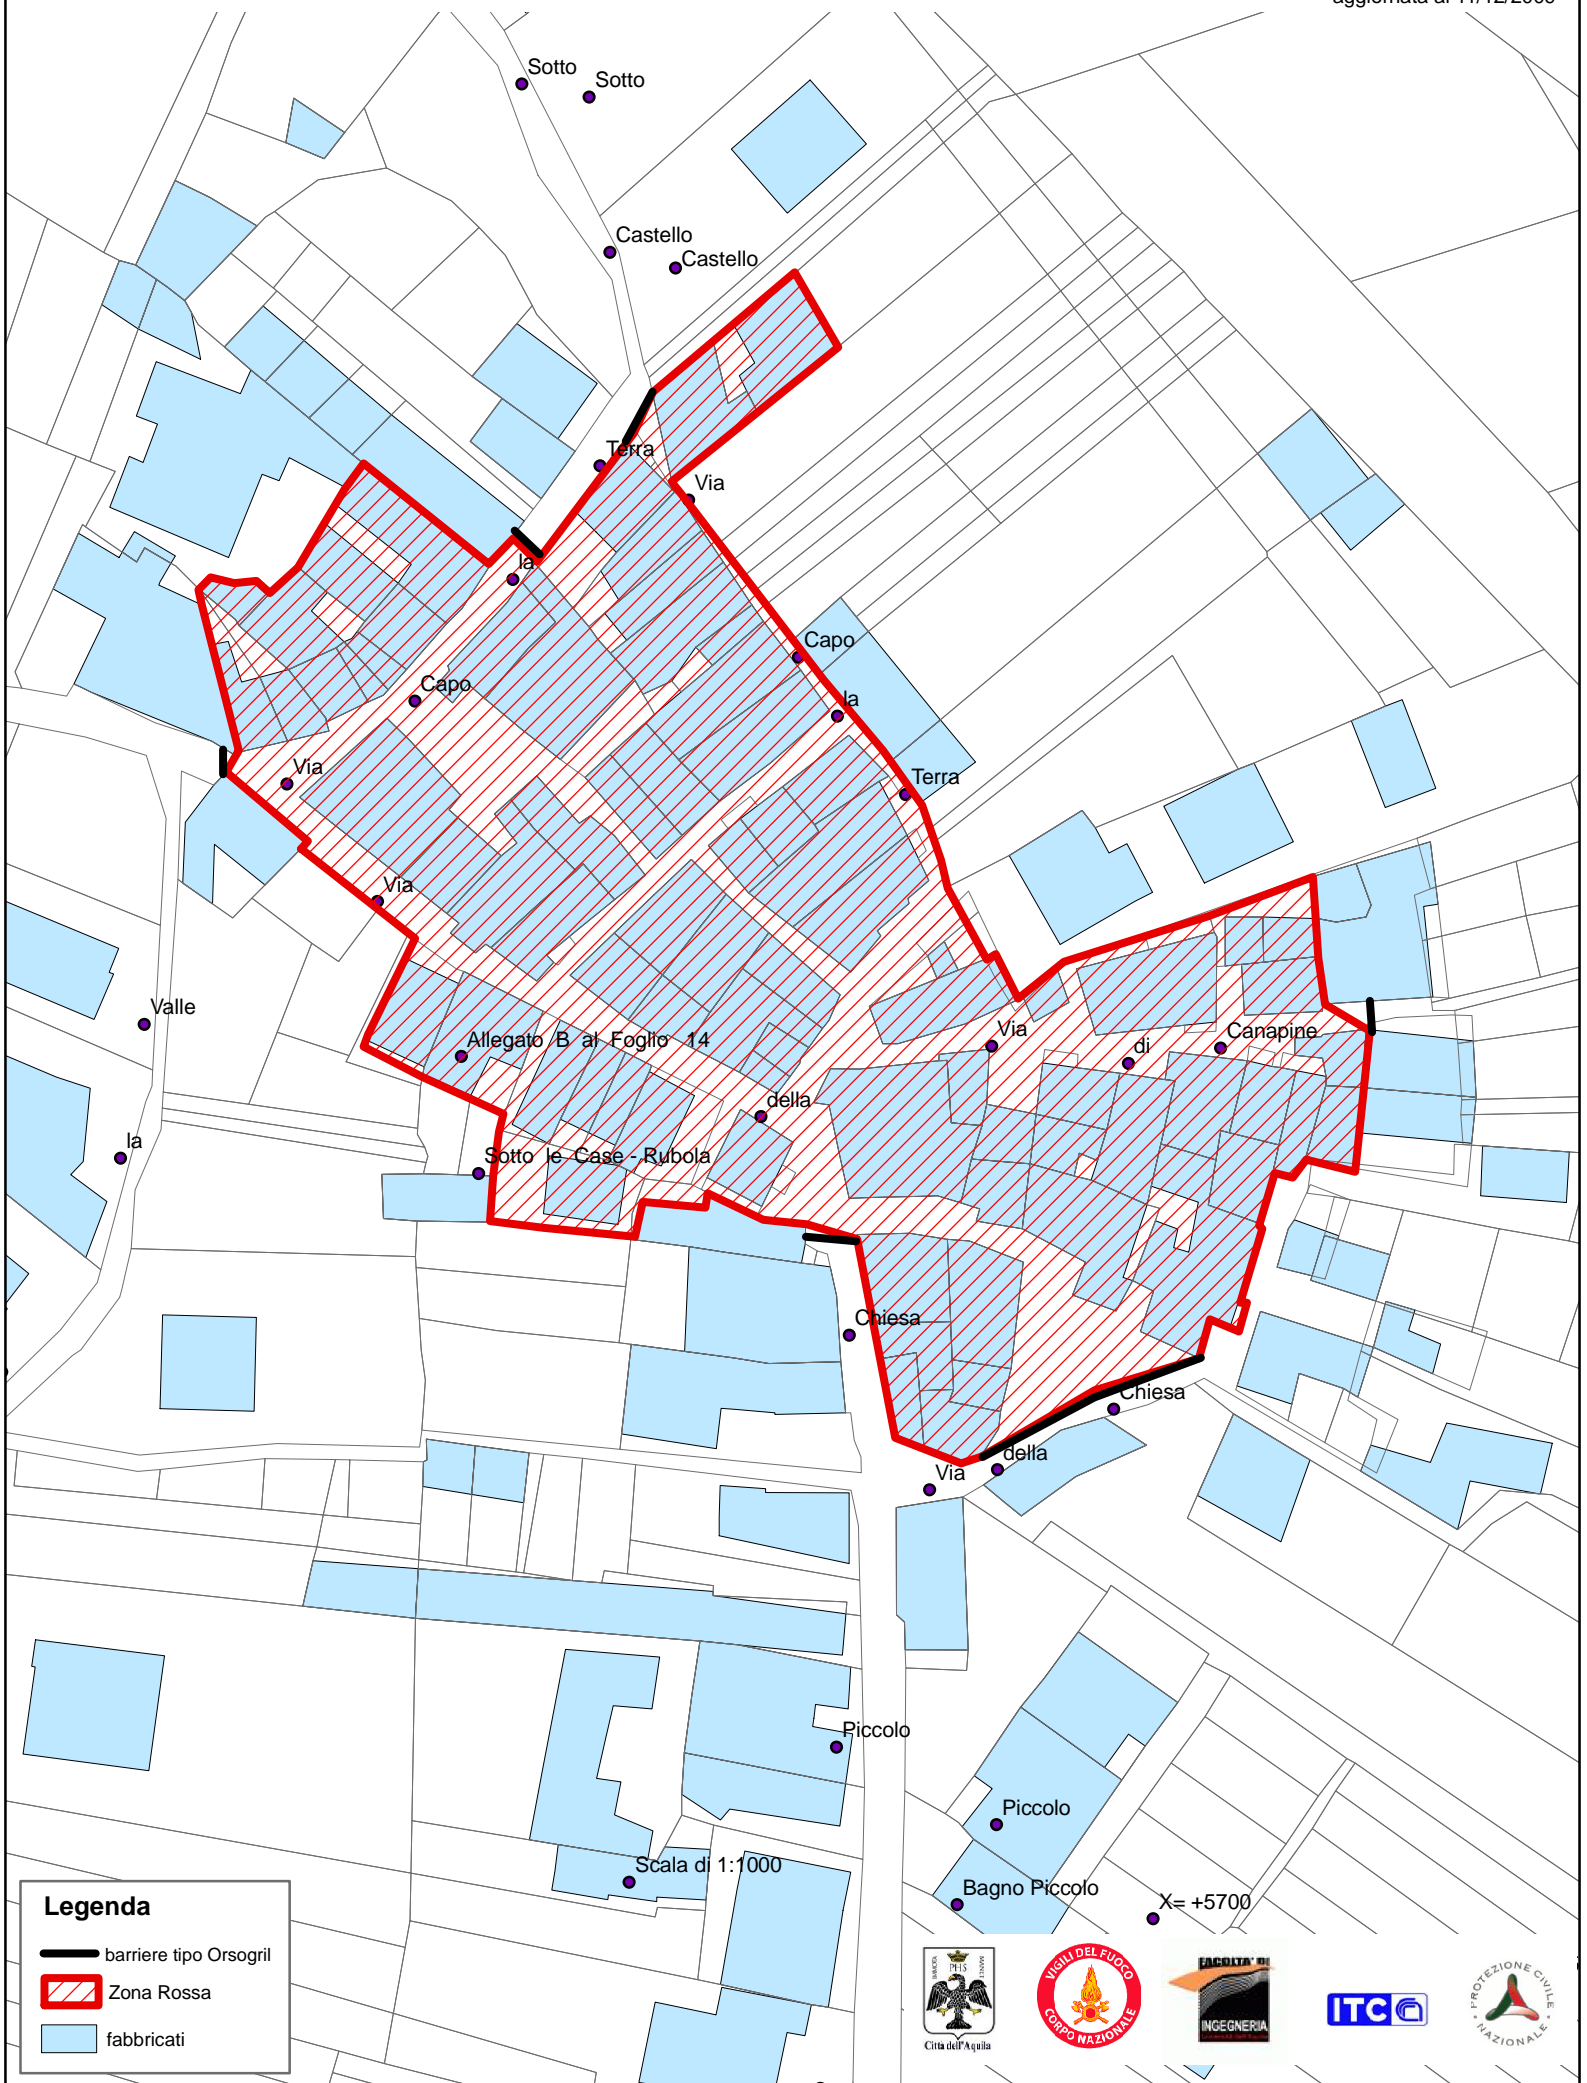

COMUNE DELL'AQUILA AREE INTERDETTE - fraz. BAGNO PICCOLO

aggiornata al 11/12/2009

Legenda

-  barriere tipo Orsogrill
-  Zona Rossa
-  fabbricati

Scala di 1:1000

X= +5700