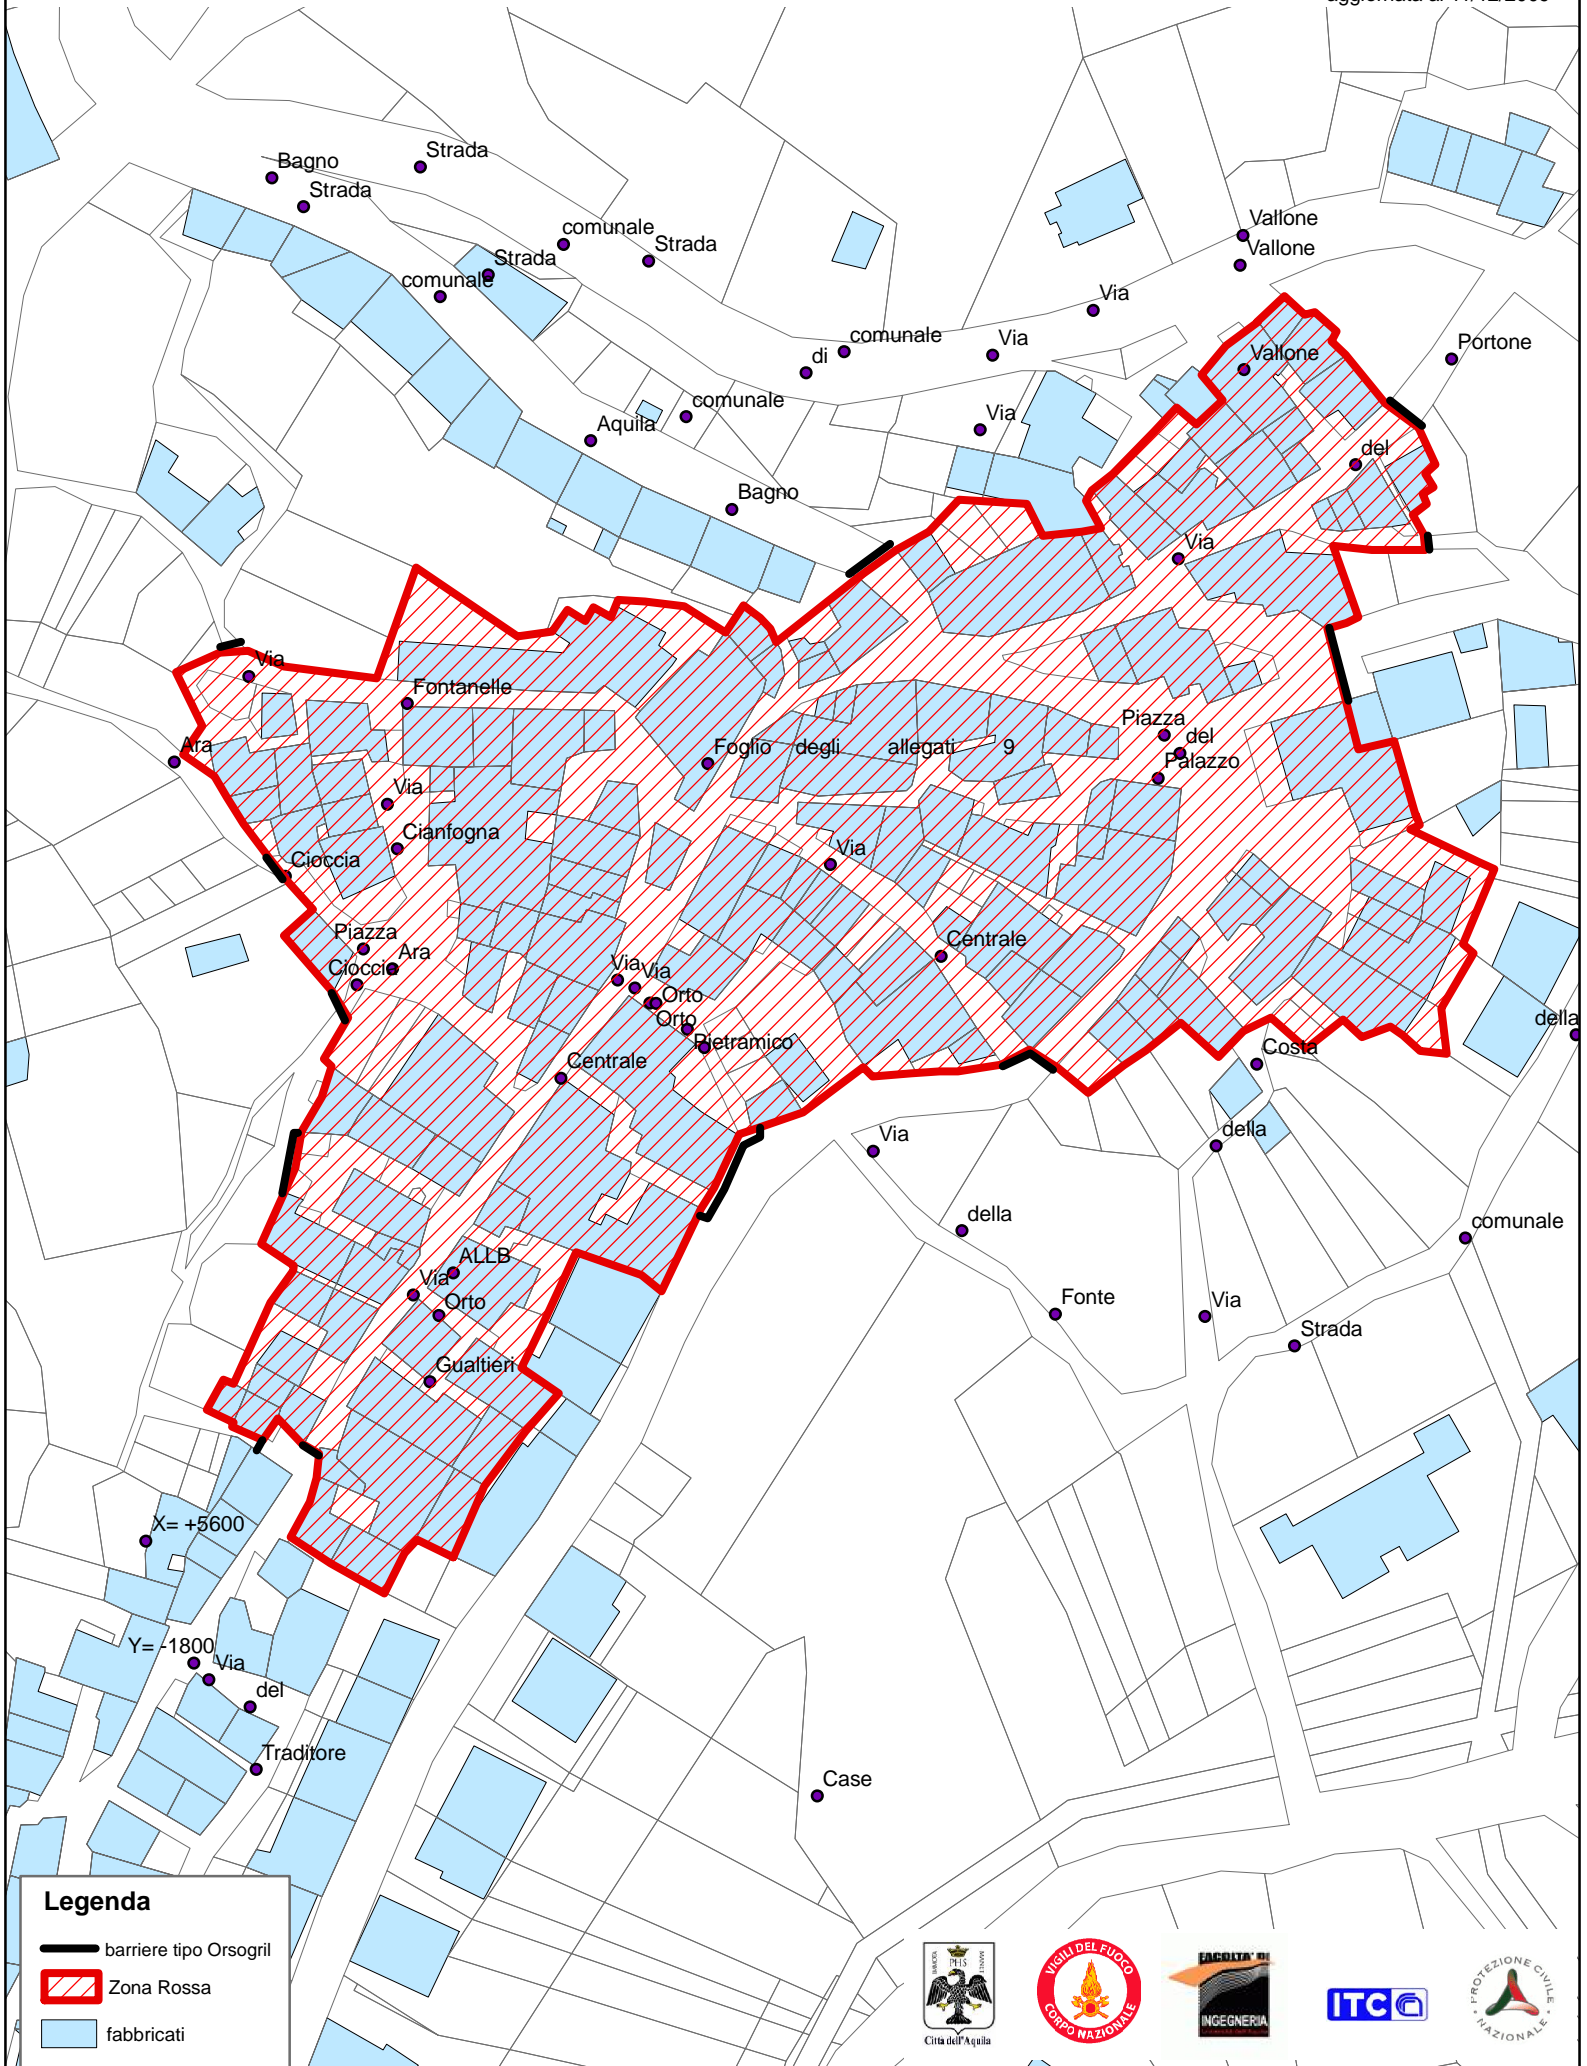

COMUNE DELL'AQUILA AREE INTERDETTE - fraz. BAGNO GRANDE

aggiornata al 11/12/2009

Legenda

- barriere tipo Orsogrill
- Zona Rossa
- fabbricati