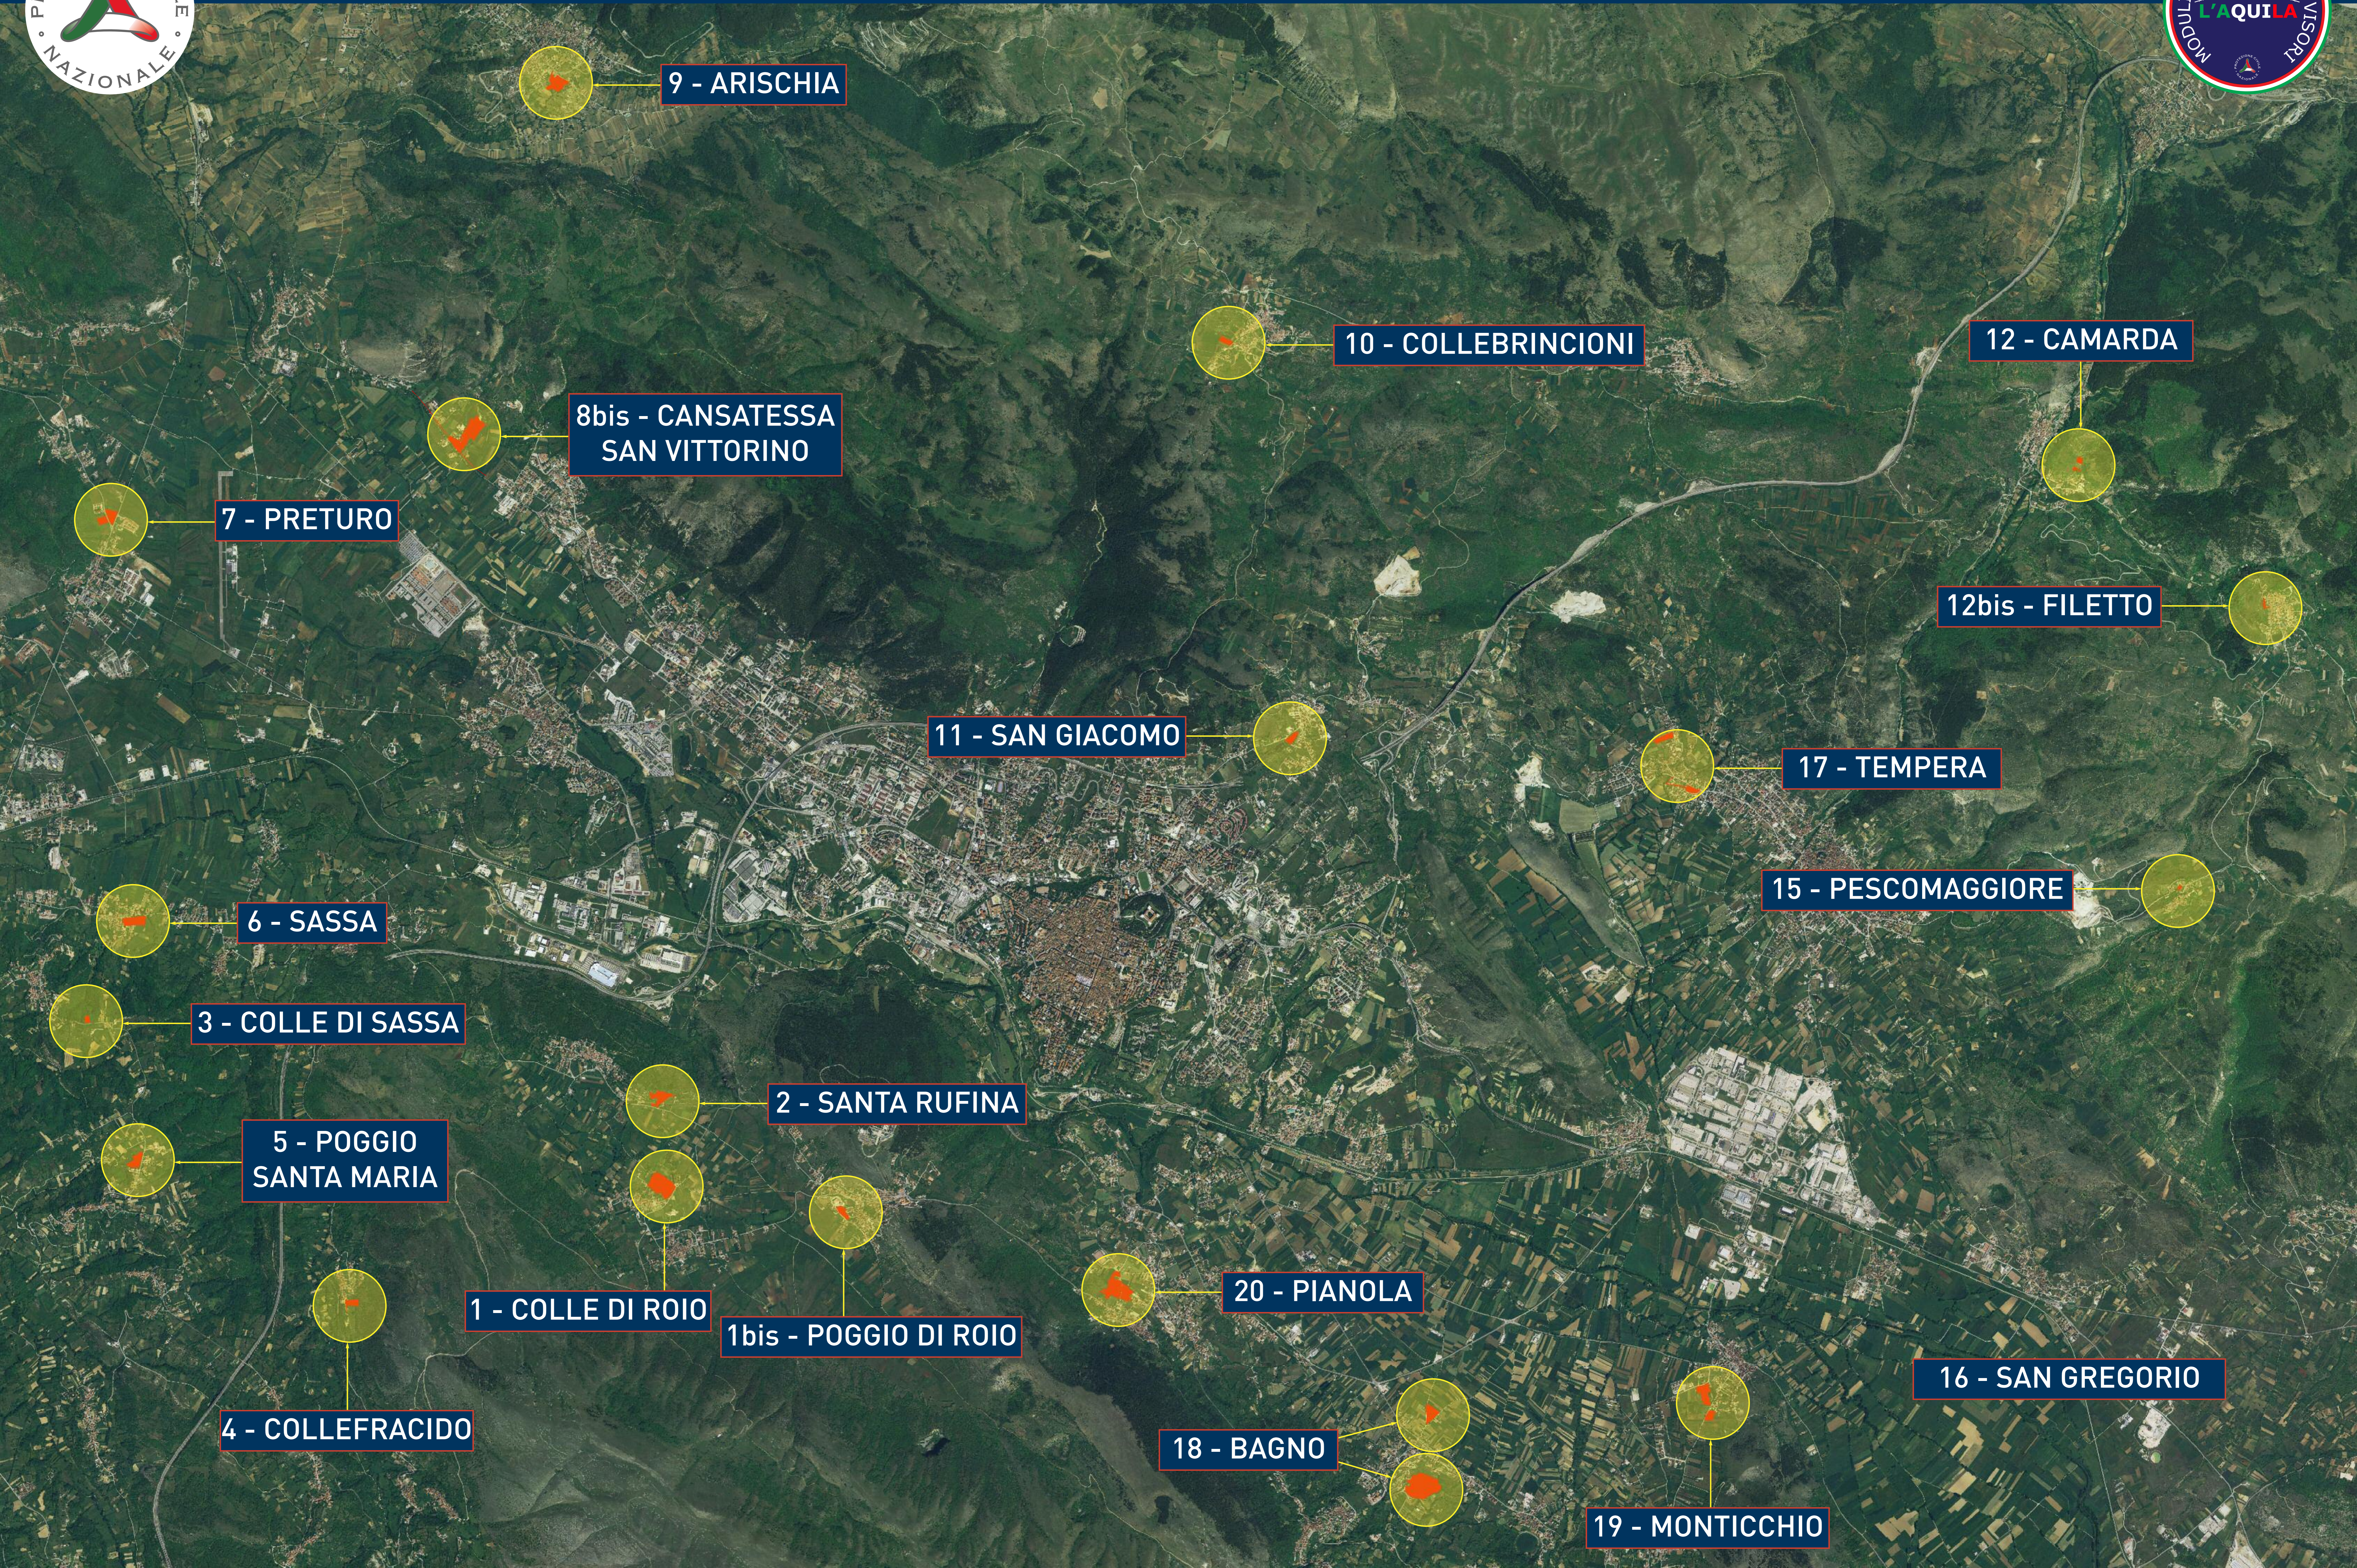

MODULI ABITATIVI PROVVISORI NEI COMUNI DI L'AQUILA E LUCOLI

9 - ARISCHIA

10 - COLLEBRINCIONI

12 - CAMARDA

8bis - CANSATESSA
SAN VITTORINO

7 - PRETURO

12bis - FILETTO

11 - SAN GIACOMO

17 - TEMPERA

15 - PESCOMAGGIORE

6 - SASSA

3 - COLLE DI SASSA

2 - SANTA RUFINA

5 - POGGIO
SANTA MARIA

1 - COLLE DI ROIO

1bis - POGGIO DI ROIO

20 - PIANOLA

4 - COLLEFRACIDO

18 - BAGNO

19 - MONTICCHIO

16 - SAN GREGORIO