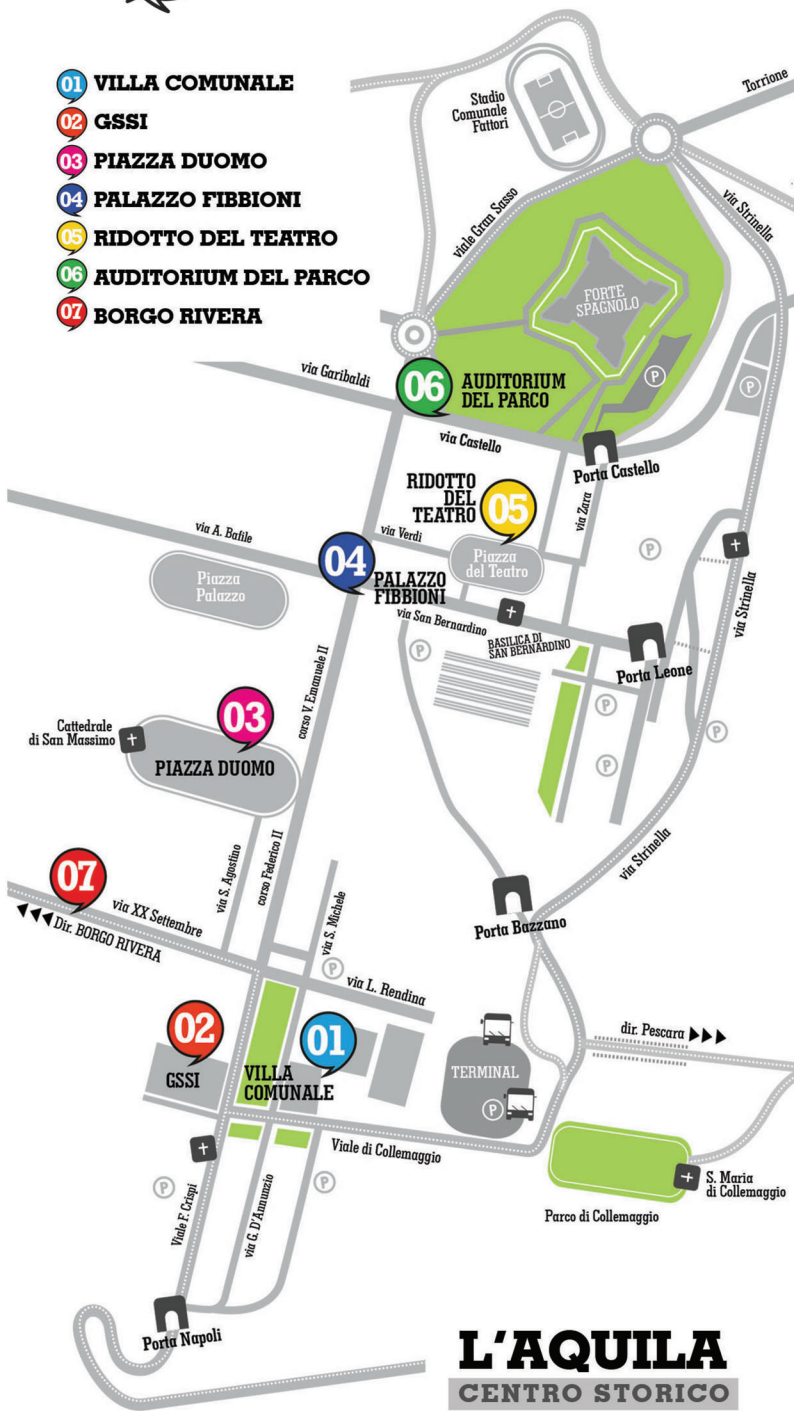

sharper-night.lngs.infn.it

I LUOGHI

- 01** VILLA COMUNALE
- 02** GSSI
- 03** PIAZZA DUOMO
- 04** PALAZZO FIBBIONI
- 05** RIDOTTO DEL TEATRO
- 06** AUDITORIUM DEL PARCO
- 07** BORGO RIVERA

L'AQUILA
CENTRO STORICO